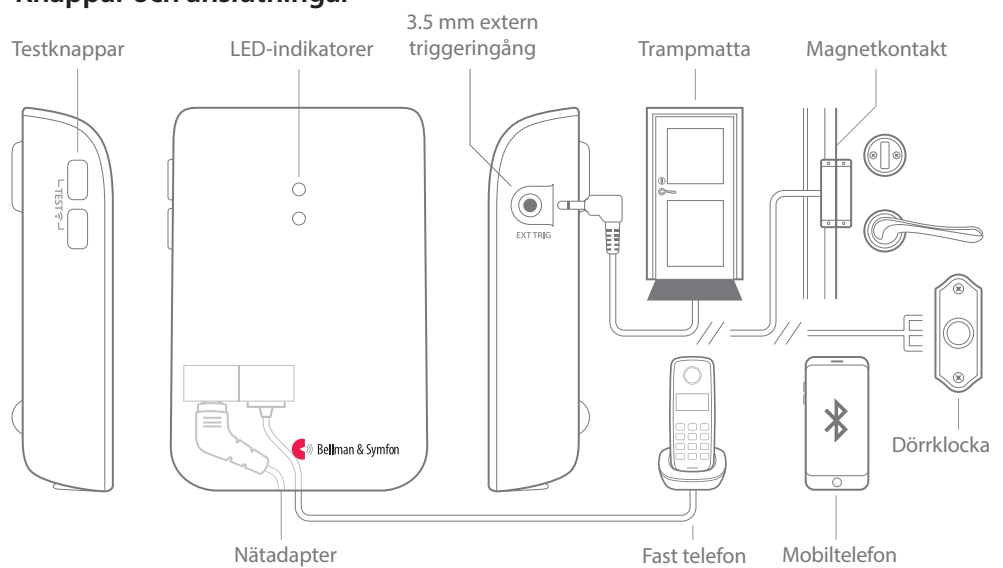

I Visit-appen som finns för både iOS och Android kan du enkelt anpassa dina notiser och få en översikt över dina anslutna enheter.

Mobilsändaren har anslutning för fast telefon samt triggeringång för till exempel trampmatta, dörrklocka eller magnetkontakt.

Storlek och vikt

- Höjd: **100 mm**
 Bredd: **65 mm**
 Djup: **27 mm**
 Vikt: **120 g inkl. batterier**

Knappar och anslutningar

Anslutningar

- RJ11 ingång till analogt telefonjack
- 3.5 mm extern triggergång för tillbehör
- Anslutning för nätadapter
- Bluetooth 5.0