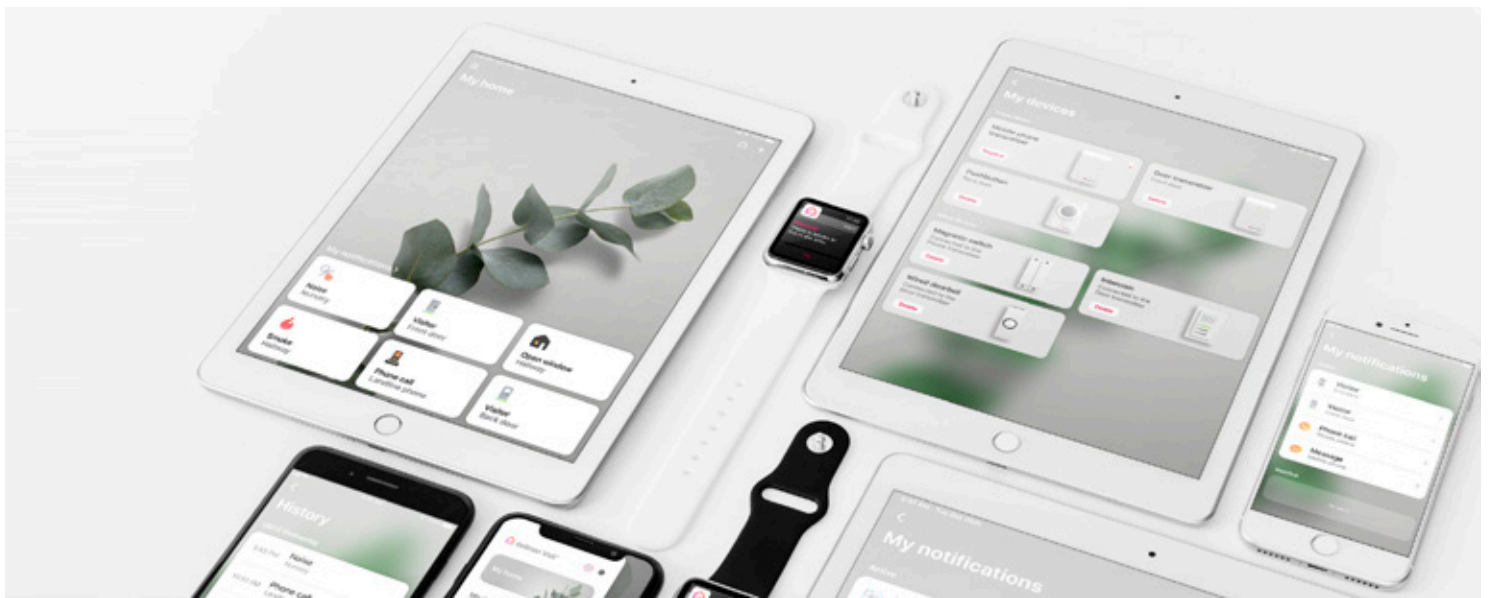

Ansluter Visit till din mobil, surfplatta eller smartklocka.

Med mobilsändaren blir det enklare än någonsin att ha koll på hemmets signaler och hålla kontakten med familj och vänner.

Den ansluter ditt Visitsystem till din mobil, surfplatta eller smartklocka via Bluetooth. Så snart du har installerat Visit-appen kan du börja ta emot Visitnotiser direkt i din mobila enhet. Dessutom kommer dina Visitmottagare att ljuda, blixtra och vibrera vid inkommande mobilsamtal och meddelanden.

I Visit-appen som finns för både iOS och Android kan du enkelt anpassa dina notiser och få en översikt över dina anslutna enheter.

Mobilsändaren har anslutning för fast telefon samt triggeringång för till exempel trampmatta, dörrklocka eller magnetkontakt.