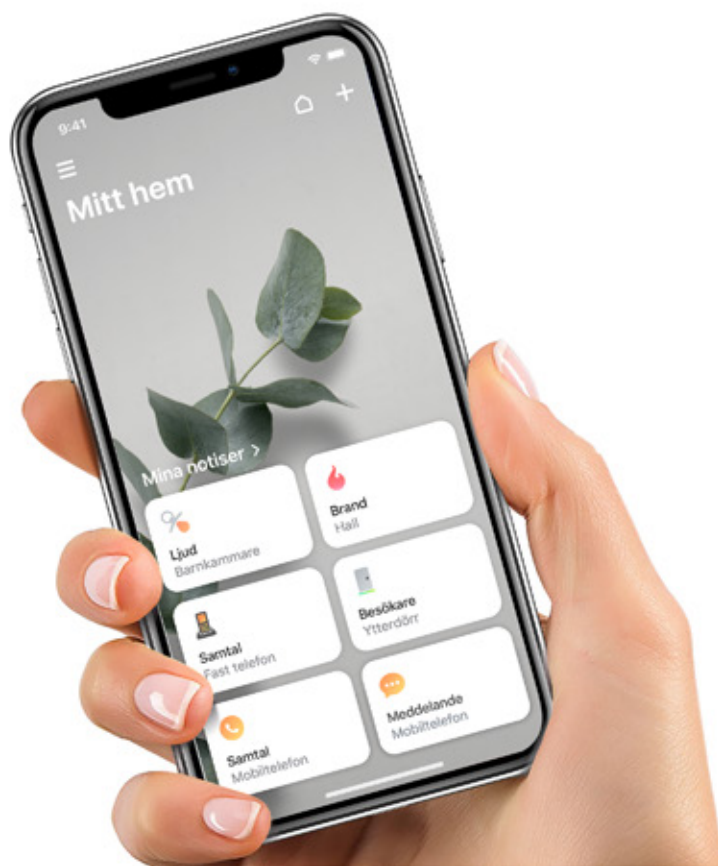

Mobilsändare

BE1433

 Bellman & Symfon®

Egenskaper

Bluetooth

Upp till 250 m räckvidd

Lättanvänd app

Finns för både iOS & Android

Skickar Visitnotiser till mobilen

Visar Visitnotiser på din mobil, surfplatta eller smartklocka

Notifierar för mobilsamtal och meddelanden

Signalerar din Visitmottagare när du får samtal eller meddelanden

Ansluter Visit till din mobil, surfplatta eller smartklocka.

Med mobilsändaren blir det enklare än någonsin att ha koll på hemmets signaler och hålla kontakten med familj och vänner.

Den ansluter ditt Visitsystem till din mobil, surfplatta eller smartklocka via Bluetooth. Så snart du har installerat Visit-appen kan du börja ta emot Visitnotiser direkt i din mobila enhet. Dessutom kommer dina Visitmottagare att ljuda, blixtra och vibrera vid inkommande mobilsamtal och meddelanden.

I Visit-appen som finns för både iOS och Android kan du enkelt anpassa dina notiser och få en översikt över dina anslutna enheter.

Mobilsändaren har anslutning för fast telefon samt triggeringång för till exempel trampmatta, dörrklocka eller magnetkontakt.